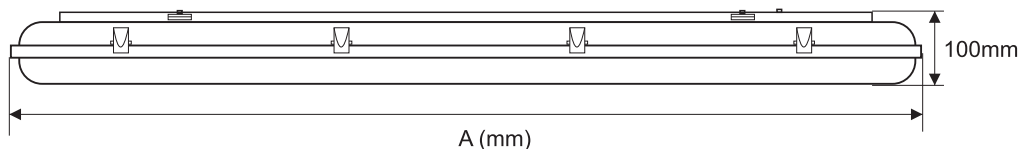

KARAKTERISTIKE

Model	Snaga	Nominalni svjetlosni tok	Lm/W	Radni napon	CRI	Faktor snage	Boja svjetlosti	Radna temperatura	Dimenzije/mm
LPL-72	18 W	2250 lumena	125	AC 100-277V/50-60 Hz	70	≥ 0.95	2700-6500 K	-25 do +40°C	650x100
LPL-72	36 W	4500 lumena	125	AC 100-277V/50-60 Hz	70	≥ 0.95	2700-6500 K	-25 do +40°C	1250x100

Dimming opcije: ZigBee, PWM, DALI, 0/1-10 V.

Napomena: po zahtjevu kupca se mogu mijenjati karakteristike svjetiljke. Informacije o mogućim izmjenama možete dobiti kontaktirajući proizvođača. Boja svjetlosti u rasponu od 2700-6500 K.