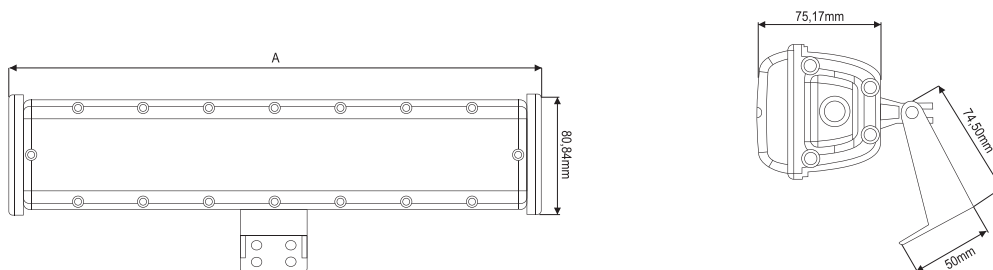

Boja svjetlosti 2700-6500 K

Montaža pomoću ovjesnog nosača, na zid ili druge ravne površine.

Dodatno se svjetiljke mogu opremiti prenaponskom zaštitom po zahtjevu kupca.

TEHNIČKI CRTEŽ

KARAKTERISTIKE

Model	Snaga	Nominalni svjetlosni tok	Lm/w	Radni napon	CRI	Faktor snage	Boja svjetlosti	Radna temperatura	Dimenzije/mm
LPR-01	15 W	2610 lumena	174	AC 100-277V/50-60 Hz	80	≥ 0,95	2700-6500 K	-40 do +50°C	360x76x75
LPR-01	20 W	3480 lumena	174	AC 100-277V/50-60 Hz	80	≥ 0,95	2700-6500 K	-40 do +50°C	360x76x75
LPR-01	30 W	4800 lumena	160	AC 100-277V/50-60 Hz	80	≥ 0,95	2700-6500 K	-40 do +50°C	360x76x75
LPR-01	45 W	7200 lumena	150	AC 100-277V/50-60 Hz	80	≥ 0,95	2700-6500 K	-40 do +50°C	360x76x75