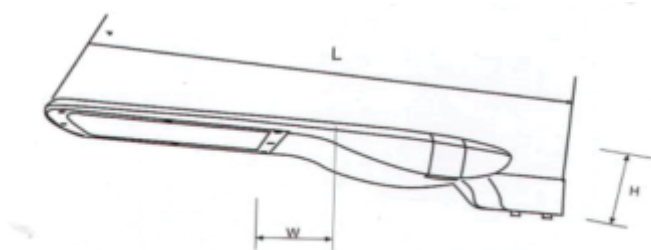

LPU-19 | 19-180W

LED ulična svjetiljka

može se koristiti za osvjjetljavanje svih vrsta javnih, ali i privatnih vanjskih prostora kao što su ulice, putevi, autoputevi, parkinzi, biciklističke staze, parkovi, stambena naselja, gradska središta, i slično. Moderan dizajn ovih svjetiljki dobro se uklapa u svaki od gore navedenih prostora.

Proizvedeni u Bosni i Hercegovini u skladu sa EN normama.

Visokokvalitetne komponente ugrađene u ovaj proizvod omogućavaju dugi životni vijek do 100.000 radnih sati. Modularna konstrukcija omogućuje brzi popravak i efikasnu nadogradnju svjetiljke sa još učinkovitijim komponentama.

LED izvori svjetlosti u snagama od 19 do 180W.

Kućište LED svjetiljke je izrađeno od lijevanog aluminijuma. Jednostavno održavanje.

Protector svjetiljke je izrađen od kaljenog stakla, ili polikarbonata, debljina i vrste prilagodljivih potrebi kupca. Boja svjetlosti u rasponu od 2700-6500 K, dok se svjetlost može raspršivati u više uglova (više vrsta optike za različite ulične i cestovne konfiguracije).

Svjetiljke po potrebi mogu imati prekidač koji prilikom otvaranja dovodi do prekida napona na svjetiljci.

Svjetiljke se dodatno mogu opremiti prenaponskom zaštitom po zahtjevu kupca.

TEHNIČKI CRTEŽ

KARAKTERISTIKE

Model	Snaga	Nominalni svjetlosni tok	Lm/W	Radni napon	CRI	Faktor snage	Boja svjetlosti	Radna temperatura	Promjer nosača	Dimenzije /mm
LPU-19	19 W	3306 lumena	174	AC 100-277V/50-60 Hz	80	≥ 0,95	2700-6500 K	-40 do +50°C	Ø 52, 65, 76	580x240x140
LPU-19	30 W	4800 lumena	160	AC 100-277V/50-60 Hz	80	≥ 0,95	2700-6500 K	-40 do +50°C	Ø 52, 65, 76	580x240x140
LPU-19	50 W	7000 lumena	140	AC 100-277V/50-60 Hz	80	≥ 0,95	2700-6500 K	-40 do +50°C	Ø 52, 65, 76	580x240x140
LPU-19	80 W	12000 lumena	150	AC 100-277V/50-60 Hz	80	≥ 0,95	2700-6500 K	-40 do +50°C	Ø 52, 65, 76	580x240x140
LPU-19	100 W	14000 lumena	140	AC 100-277V/50-60 Hz	80	≥ 0,95	2700-6500 K	-40 do +50°C	Ø 52, 65, 76	580x240x140
LPU-19	120 W	18000 lumena	150	AC 100-277V/50-60 Hz	80	≥ 0,95	2700-6500 K	-40 do +50°C	Ø 52, 65, 76	740x344x145
LPU-19	150 W	22500 lumena	150	AC 100-277V/50-60 Hz	80	≥ 0,95	2700-6500 K	-40 do +50°C	Ø 52, 65, 76	740x344x145
LPU-19	180 W	28800 lumena	160	AC 100-277V/50-60 Hz	80	≥ 0,95	2700-6500 K	-40 do +50°C	Ø 52, 65, 76	740x344x145