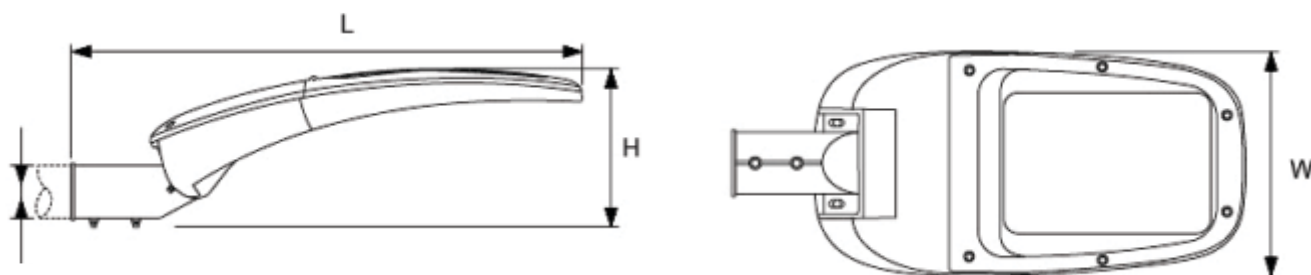

TEHNIČKI CRTEŽ

KARAKTERISTIKE

Model	Snaga	Nominalni svjetlosni tok.	Lm/W	Radni napon	CRI	Faktor snage	Boja svjetlosti	Radna temperatura	Promjer nosača	Dimenzije/mm
LPU-20	19 W	3306 lumena	174	AC 100-277V/50-60 Hz	80	≥ 0,95	2700-6500 K	-40 do +50°C	Ø 52, 65, 76	507x210x143
LPU-20	30 W	4800 lumena	160	AC 100-277V/50-60 Hz	80	≥ 0,95	2700-6500 K	-40 do +50°C	Ø 52, 65, 76	507x210x143
LPU-20	50 W	7000 lumena	140	AC 100-277V/50-60 Hz	80	≥ 0,95	2700-6500 K	-40 do +50°C	Ø 52, 65, 76	507x210x143
LPU-20	80 W	12000 lumena	150	AC 100-277V/50-60 Hz	80	≥ 0,95	2700-6500 K	-40 do +50°C	Ø 52, 65, 76	507x210x143
LPU-20	100 W	14000 lumena	140	AC 100-277V/50-60 Hz	80	≥ 0,95	2700-6500 K	-40 do +50°C	Ø 52, 65, 76	676x303x186
LPU-20	120 W	18000 lumena	150	AC 100-277V/50-60 Hz	80	≥ 0,95	2700-6500 K	-40 do +50°C	Ø 52, 65, 76	676x303x186
LPU-20	150 W	22500 lumena	150	AC 100-277V/50-60 Hz	80	≥ 0,95	2700-6500 K	-40 do +50°C	Ø 52, 65, 76	676x303x186
LPU-20	200 W	30000 lumena	150	AC 100-277V/50-60 Hz	80	≥ 0,95	2700-6500 K	-40 do +50°C	Ø 52, 65, 76	850x366x167
LPU-20	250 W	37500 lumena	150	AC 100-277V/50-60 Hz	80	≥ 0,95	2700-6500 K	-40 do +50°C	Ø 52, 65, 76	850x366x167

Dimming opcije: ZigBee, PWM, DALI, 0/1-10 V

Napomena: po zahtjevu kupca se mogu mijenjati karakteristike svjetiljke. Informacije o mogućim izmjenama možete dobiti kontaktirajući proizvođača.