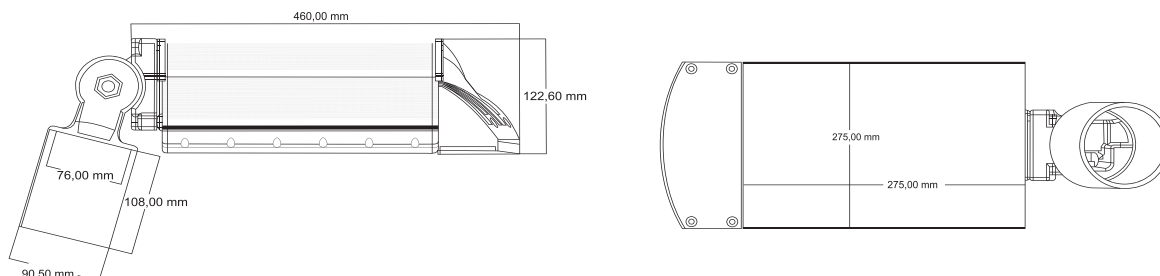

## KARAKTERISTIKE

Model	Snaga	Nominalni svjetlosni tok	Lm/W	Radni napon	CRI	Faktor snage	Boja svjetlosti	Radna temperatura	Promjer nosača	Dimenzije /mm
LPU-28	100 W	14000 lumena	140	AC 100-277V /50-60 Hz	80	≥ 0,95	2700-6500 K	-40 do +50°C	Ø 52, 65, 76	460x275x122
LPU-28	120 W	18000 lumena	150	AC 100-277V /50-60 Hz	80	≥ 0,95	2700-6500 K	-40 do +50°C	Ø 52, 65, 76	460x275x122
LPU-28	140 W	19600 lumena	140	AC 100-277V /50-60 Hz	80	≥ 0,95	2700-6500 K	-40 do +50°C	Ø 52, 65, 76	460x275x124
LPU-28	160 W	24000 lumena	150	AC 100-277V /50-60 Hz	80	≥ 0,95	2700-6500 K	-40 do +50°C	Ø 52, 65, 76	460x275x122
LPU-28	180 W	26010 lumena	145	AC 100-277V /50-60 Hz	80	≥ 0,95	2700-6500 K	-40 do +50°C	Ø 52, 65, 76	460x275x122