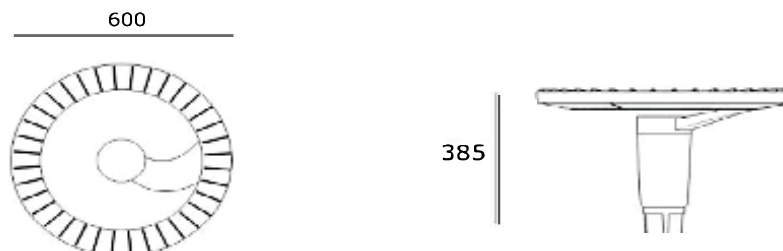

TEHNIČKI CRTEŽ

Ø 600 | H-385mm

KARAKTERISTIKE

Model	Snaga	Nominalni svjetlosni tok	Lm/W	Radni napon	CRI	Faktor snage	Boja svjetlosti	Radna temperatura	Promjer nosača	Dimenzije /mm
LPU-30	40 W	6400 lumena	160	AC 100-277V /50-60 Hz	80	≥ 0,95	2700-6500 K	-40 do +50°C	Ø 52, 65, 76	Ø 600
LPU-30	50 W	8000 lumena	160	AC 100-277V /50-60 Hz	80	≥ 0,95	2700-6500 K	-40 do +50°C	Ø 52, 65, 76	Ø 600
LPU-30	60 W	9960 lumena	155	AC 100-277V /50-60 Hz	80	≥ 0,95	2700-6500 K	-40 do +50°C	Ø 52, 65, 76	Ø 600
LPU-30	70 W	10850 lumena	155	AC 100-277V /50-60 Hz	80	≥ 0,95	2700-6500 K	-40 do +50°C	Ø 52, 65, 76	Ø 600
LPU-30	80 W	12000 lumena	150	AC 100-277V /50-60 Hz	80	≥ 0,95	2700-6500 K	-40 do +50°C	Ø 52, 65, 76	Ø 600