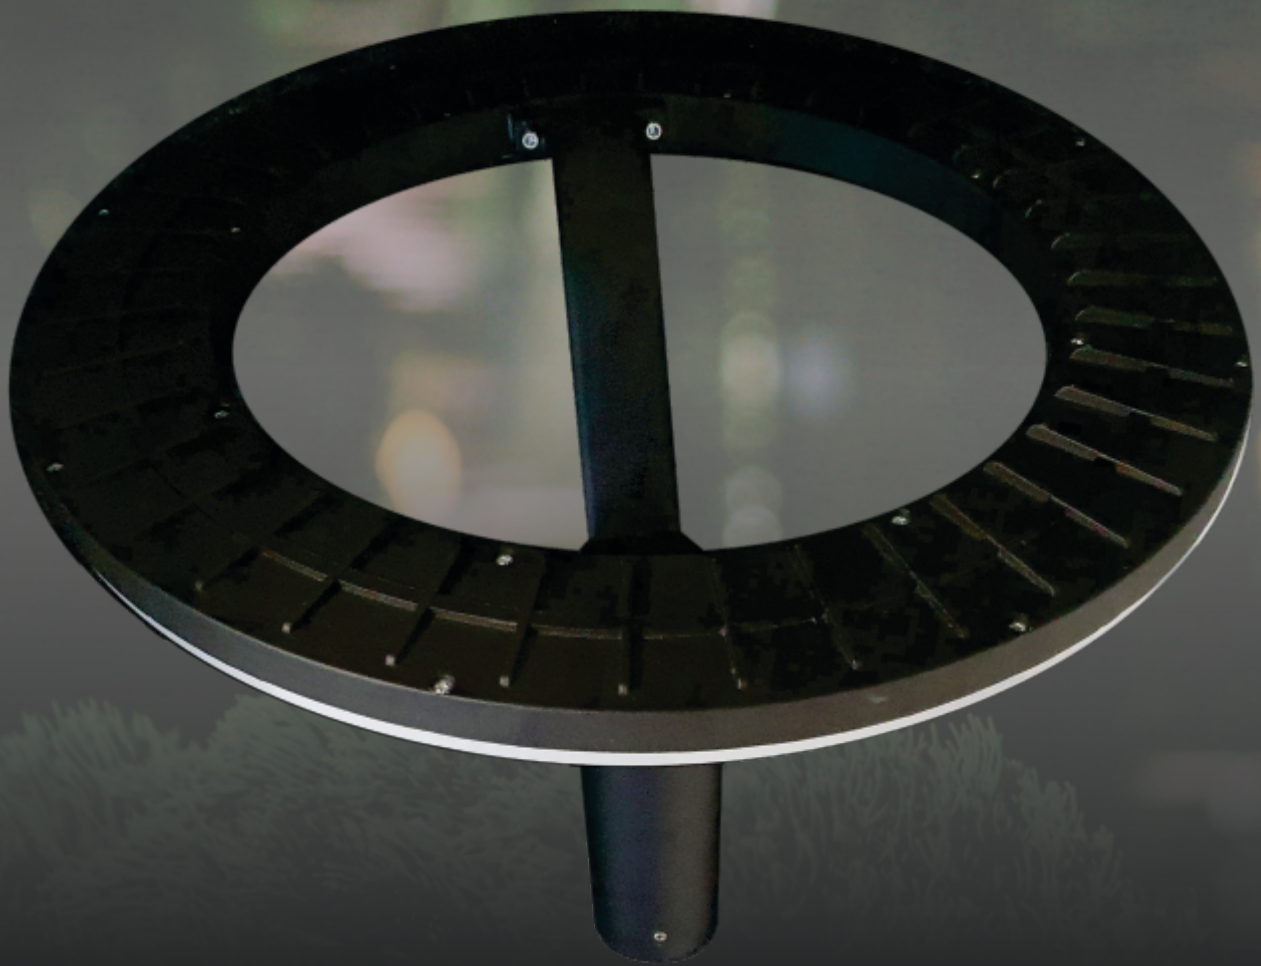

5
godina
GARANCIJE

LPU-30

LPU-30 | 40-80W

LED ulična svjetiljka

Može se koristiti za osvjjetljavanje svih vrsta javnih, ali i privatnih vanjskih prostora kao što su ulice, parkinzi, biciklističke staze, parkovi, stambena naselja, gradska središta, i slično. Moderan dizajn ovih svjetiljki dobro se uklapa u svaki od gore navedenih prostora.

Proizvedeni u Bosni i Hercegovini u skladu sa EN normama.

Visokokvalitetne komponente ugrađene u ovaj proizvod omogućavaju dugi životni vijek do 100.000 radnih sati. Modularna konstrukcija omogućuje brzi popravak i efikasnu nadogradnju svjetiljke sa još učinkovitijim komponentama.

LED izvori svjetlosti u snagama od 40 do 80 W.

Kućište LED svjetiljke je izrađeno od lijevanog aluminijuma.

Protektor izrađen od polikarbonata. Jednostavno održavanje.

Boja svjetlosti u rasponu od 2700-6500 K.